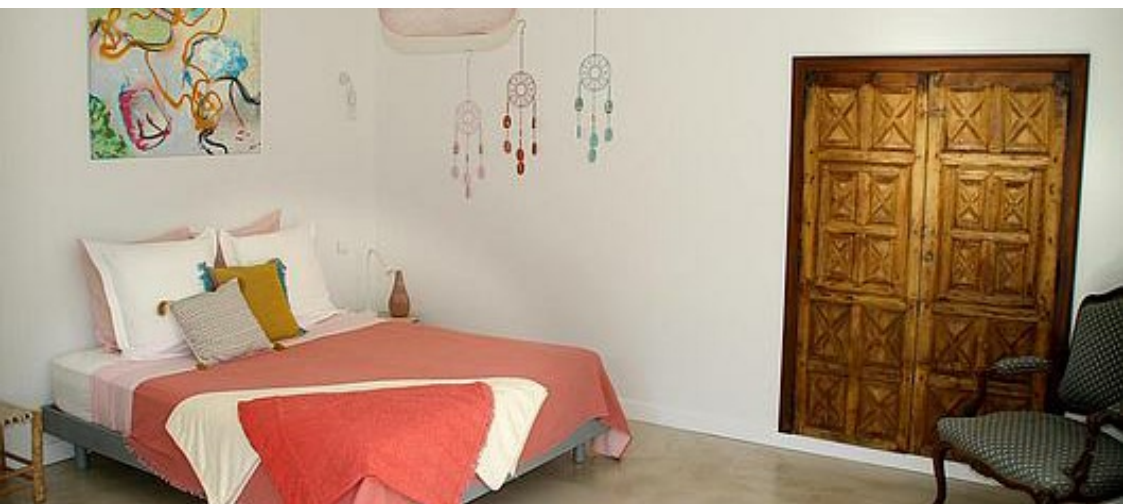

Nos tarifs et nos disponibilités sont actualisés sur notre site :
<https://masdenvixella.fr>

Appartement dans Maison - La Salamandre - Saint-Jean-Pla-De-Corts

Appartement

4
personnes

1
chambre

0
m2

Appartement situé au 1er étage, pleine nature, composé d'un coin cuisine équipé, salon, séjour, une grande chambre avec un lit de 160, et une petite chambre de deux lits de 90, grande terrasse avec pergola, piscine et jardin partagés.